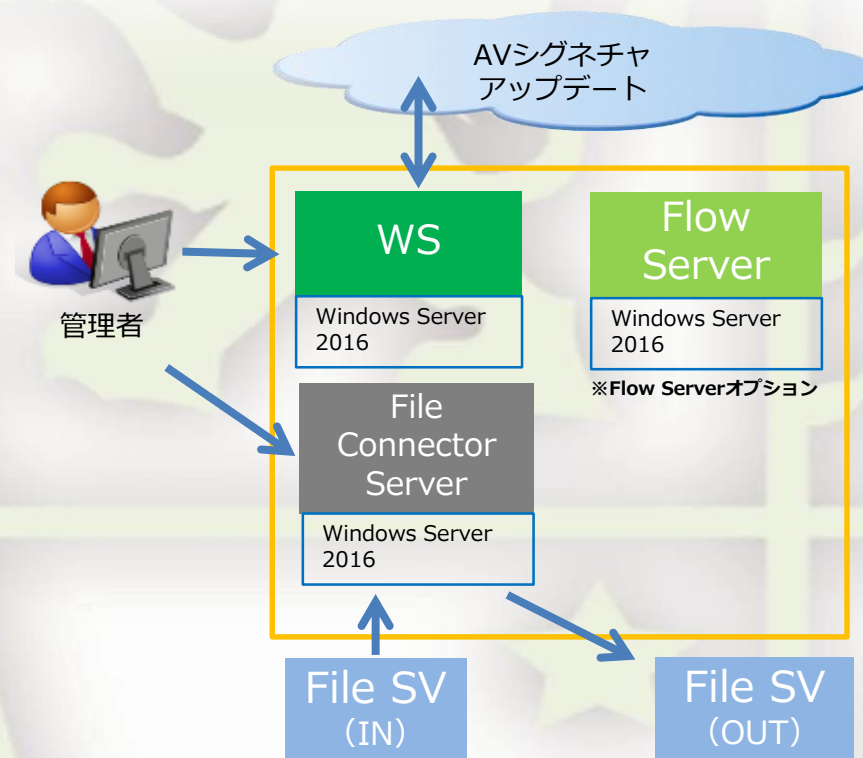

Votiro 製品資料

VOTIRO-SDS AE から Votiro Disarmer FC(File Connector)への マイグレーションについて

スワットブレインズ株式会社
ソリューション営業部

株式会社アズジェントからの案内情報を元に作成しています。

VOTIRO-SDS AE(Automatic Engine)製品は、開発元のVOTIRO社の方針により、今後 Votiro Disarmer WS(Web Service)製品への統合が案内されています。また、無害化するための処理機能の向上についても、WS製品に集中されている状況と案内されております。

弊社では、VOTIRO-SDS AE版をご運用中のお客様に対して、現状の利用環境を引続き同様に続けていただける仕組みとして、VOTIRO社から新たに提供される「Votiro Disarmer FC(File Connector)製品」をご提案しております。

本資料では、VOTIRO-SDS AE と Votiro Disarmer FC の関係をご紹介します。

SDS AEとFile Connector

SDS AE

FC(File Connector)

ポイント

1. 管理者がアクセスする先が変更となります。
2. 新たにWindowsServerが1台必要となります。
3. VOTIRO-SDS の既存ライセンス(Core)での置換えとなります。
4. 無害化のファイル指示フローは、従来と同様です。

● SDS AE

- Updater Server
 - Windows Server 2012 R2
 - 2 Cpu cores of 2.7 GHz
 - 80 GB disk space
 - 4 GB RAM

- SDS AE
 - 1 Cpu Cores of 2.7 GHZ
 - 100 GB Disk Space
 - 16 GB RAM

- Flow Server ※オプション
 - Windows Server 2012 R2
 - SQL Server 2012 SP1 or SP2
 - 2 Cpu cores of 2.7 GHz
 - 400 GB disk space 30日保存 (SSDなどの高速ストレージ)
 - 8 GB RAM