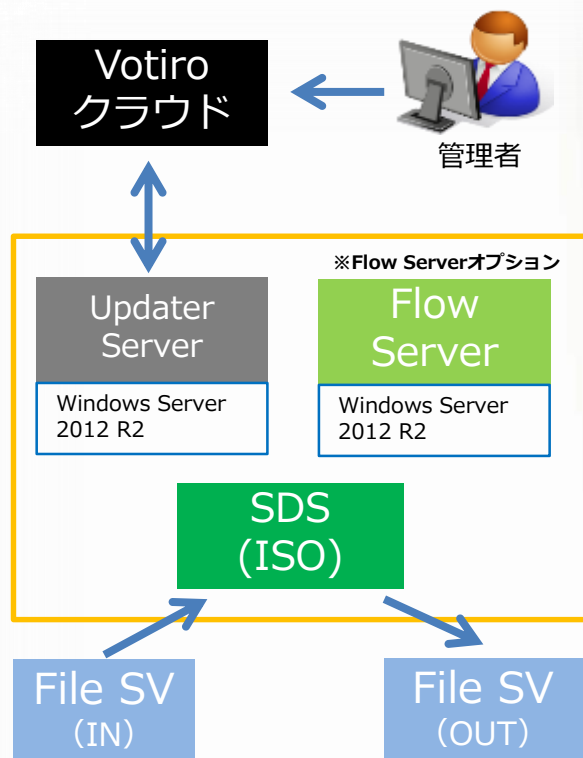

Votiro 製品資料

VOTIRO-SDS AE から Votiro Disarmer FC(File Connector)への マイグレーションについて

スワットブレインズ株式会社
ソリューション営業部

株式会社アズジェントからの案内情報を元に作成しています。

VOTIRO-SDS AE(Automatic Engine)製品は、開発元のVOTIRO社の方針により、今後 Votiro Disarmer WS(Web Service)製品への統合が案内されています。また、無害化するための処理機能の向上についても、WS製品に集中されている状況と案内されております。

弊社では、VOTIRO-SDS AE版をご運用中のお客様に対して、現状の利用環境を引続き同様に続けていただける仕組みとして、VOTIRO社から新たに提供される「Votiro Disarmer FC(File Connector)製品」をご提案しております。

本資料では、VOTIRO-SDS AE と Votiro Disarmer FC の関係をご紹介します。

SDS AEとFile Connector

SDS AE

FC(File Connector)

ポイント

1. 管理者がアクセスする先が変更となります。
2. 新たにWindowsServerが1台必要となります。
3. VOTIRO-SDS の既存ライセンス(Core)での置換えとなります。
4. 無害化のファイル指示フローは、従来と同様です。

● SDS AE

- Updater Server
 - Windows Server 2012 R2
 - 2 Cpu cores of 2.7 GHz
 - 80 GB disk space
 - 4 GB RAM