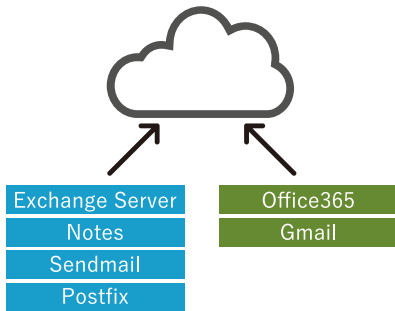

その悩み **MailResidence** にお任せください!!

※ユーザー数 2,000 / 5 年間 TCO の独自試算

詳しい料金や提供条件はウラへ

安心価格で確実に保管

MailResidence

Powered by MailDepot

MailResidence はこれまでの常識を覆す低料金で、お客様のメールを大切にお預かりします。ユーザー数やドメイン数に依存しない料金体系で、お財布にもやさしいアーカイブサービスです。使わない機能を削る一方で、有事の際に状況把握や追跡をご支援する豊富な機能をご提供します。